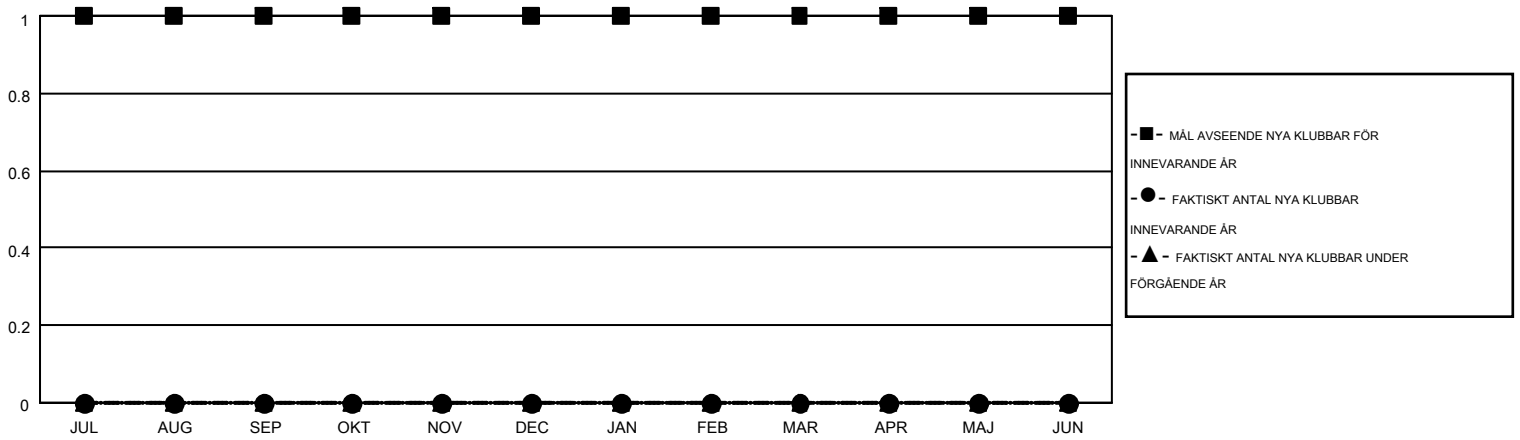

MONTHLY MEMBERSHIP PROGRESS REPORT

Results as of: 12/31/2016

Multiple District 101

LOCATION: SWEDEN

GMT: KENNETH PERSSON

GMT KO 4

Klubbar					Medlemmar				
RESULTAT FÖR 2016-2017					RESULTAT FÖR 2016-2017				
KVARTAL	MÅL AVSEENDE NYA KLUBBAR	NYA KLUBBAR	AVFÖRDA KLUBBAR	NETTOTILLVÄX T/MINSKNING	KVARTAL	MÅL AVSEENDE NYA MEDLEMMAR	CHARTER OCH TILLAGDA NYA MEDLEMMAR	AVFÖRDA MEDLEMMAR	NETTOTILLVÄX T/MINSKNING
JUL/AUG/SEP	1	0	3	-3	JUL/AUG/SEP	0	101	208	-107
OKT/NOV/DEC	0	0	3	-3	OKT/NOV/DEC	41	164	304	-140
JAN/FEB/MAR	0	0	0	0	JAN/FEB/MAR	16	0	0	0
APR/MAJ/JUN	0	0	0	0	APR/MAJ/JUN	-2	0	0	0

MÅL OCH FAKTISKT ANTAL NYA KLUBBAR