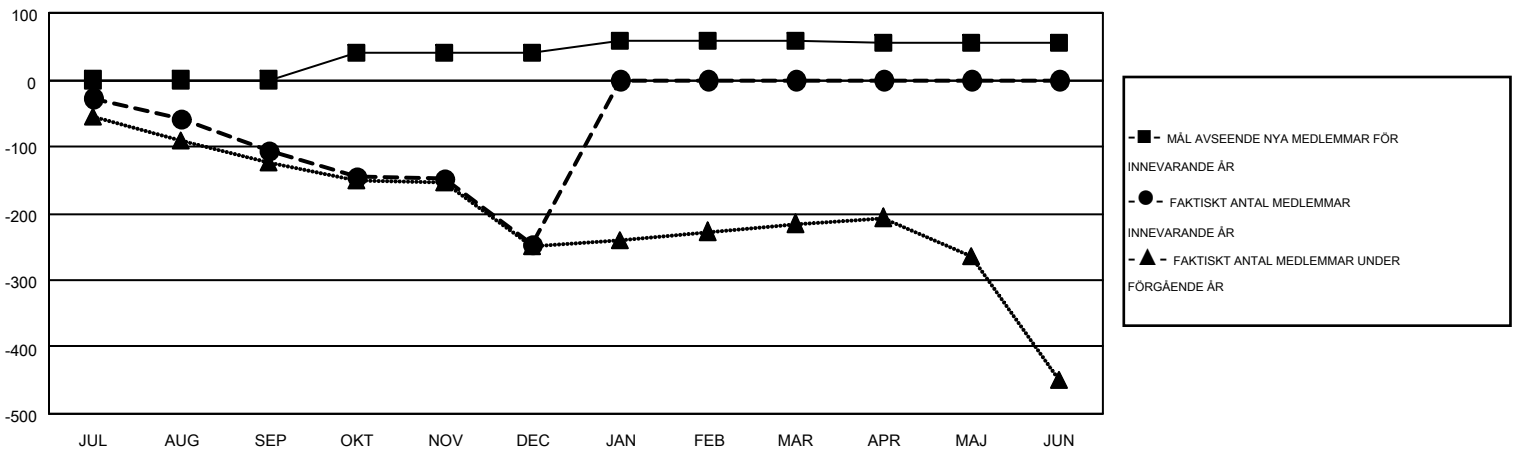

MÅL OCH FAKTISKT ANTAL MEDLEMMAR

NEDLAGDA KLUBBAR: 6	150 CLUBS OF 454 TOG UPP EN ELLER FLER NYA MEDLEMMAR	KÖNSFÖRDELNING
		MAN 8,644 (79.62%)
		KVINNA 2,212 (20.38%)
AVFÖRDA MEDLEMMAR	KLICKA HÄR FÖR INFORMATION OM STATUS	FAMILJMEDLEMMAR 899
AVLIDNA 75		HUVUDMAN I HUSHÄLLET 449
NEDLAGD KLUBB 0		INGEN HUVUDMAN I HUSHÄLLET 450
ÖVRIGA 437		
TOTAL 512